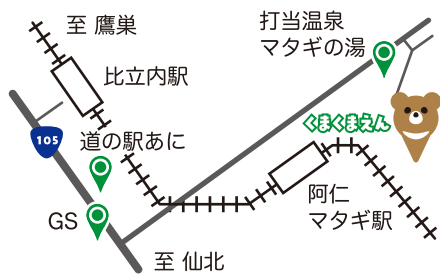

くまに
会いに
行こう。

くまくまえんの

復やすみ

期間：2023.7.22(土)～8.27(日)

くまくまクイズラリー

開催期間：7月22日(土)～8月27日(日)

ヒグマの運動場 探検&エサ隠し

開催期間：8月11日(金・祝)～8月15日(火)

来園者アンケート回答者への プレゼント企画

開催期間：7月22日(土)～8月27日(日)

※社会情勢等により予告なく変更になる場合がございます

入園料

大人(高校生以上) : 700円
小人(小・中学生) : 200円 くまのエサ(小)つき
幼児(未就学児) : 無料
団体(15名以上の大人) : 600円

期間/4月29日～11月5日(期間内無休)
時間/9:00～16:00(最終入園15:30)

お問合せ ☎0186-84-2626(くまくま園受付)
〒018-4731 秋田県北秋田市阿仁打当字陳場1-39

①氏名:北秋田市 市長 津谷永光 ②名称:北秋田市阿仁熊牧場 ③所在地:北秋田市阿仁打当字陳場1-39 ④第一種動物取扱業の種別:展示
⑤登録番号:動-32-39 ⑥登録年月日:平成28年4月1日 ⑦有効期限:令和08年3月31日 ⑧動物取扱責任者:佐藤明博

くまくま園
公式ホームページ

くまくま園チャンネル
YouTube

新型コロナウイルス感染拡大
防止にご協力をお願いします。

マスク着用

検温

入園時の消毒
(手指・靴裏)